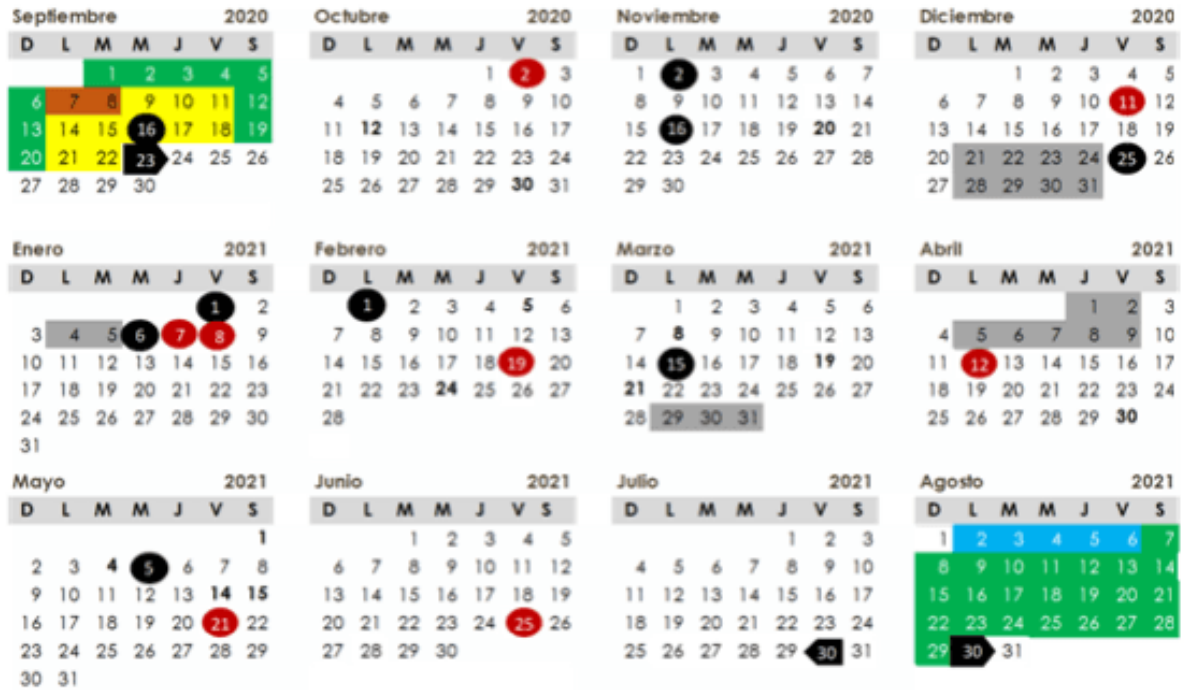

Calendario Escolar 2020-2021

Educación Normal 195 días

- RECESO DE CLASES
- SANITIZACIÓN DE PLANTELES
- PERIODO DE PLANSEACIÓN Y HABILITACIÓN DOCENTE
- INICIO DE CURSOS
- FIN DE CURSOS
- PARTICIPACIÓN DE ESTUDIANTES EN PRÁCTICAS DE CONSEJO TÉCNICO ESCOLAR
- SUSPENSIÓN DE LABORES DOCENTES
- VACACIONES
- PERIODO DE EXÁMENES PROFESIONALES
- NEGRITAS** SEÑALAN REFLEXIÓN DÍAS CONMEMORATIVOS